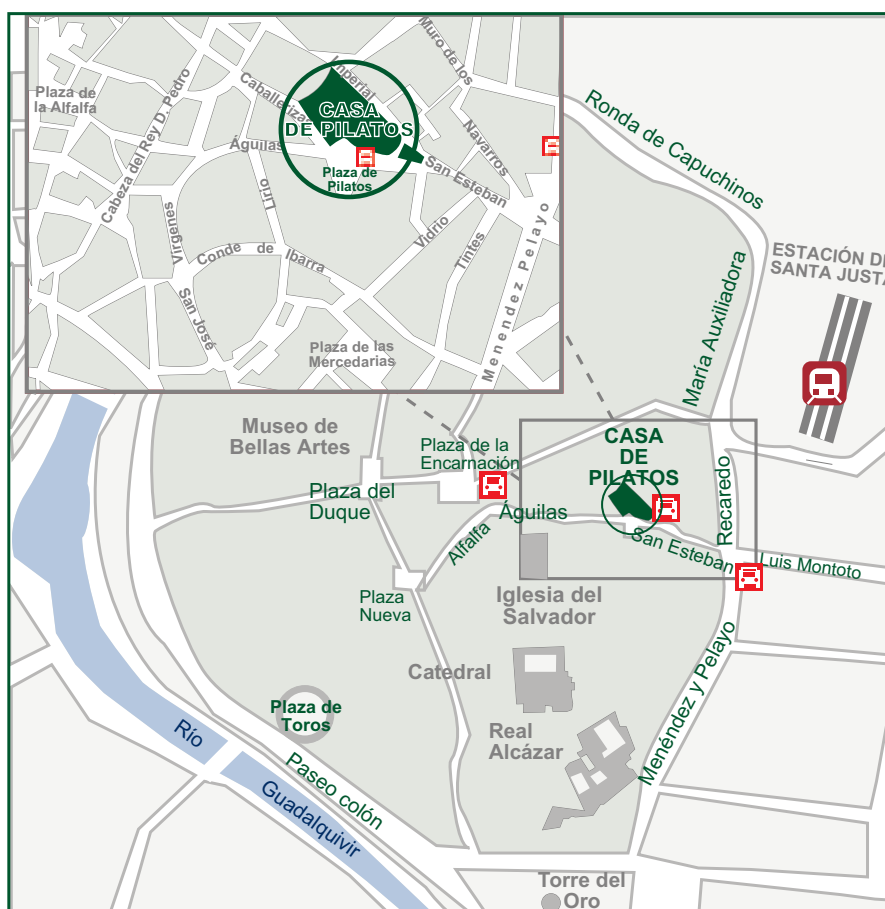

## CASA DE PILATOS

La visita a la Planta Alta se realiza en grupos acompañados de acuerdo con el siguiente horario:

10.00	11.00	12.00	13.00	14.00	15.00	16.00	17.00	18.00*
10.30	11.30	12.30	13.30	14.30	15.30	16.30	17.30	18.30*